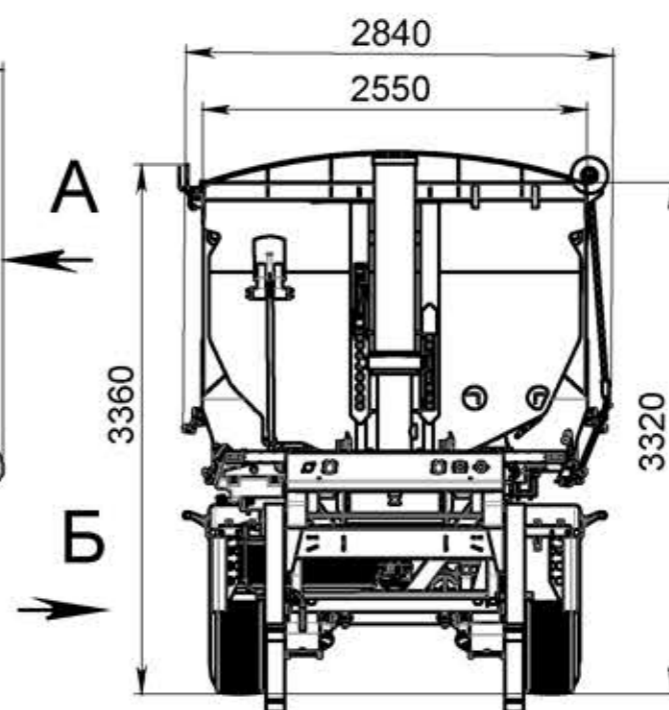

Полуприцеп-самосвал Тонар SH4-38

A (1 : 50)

Б (1:50)