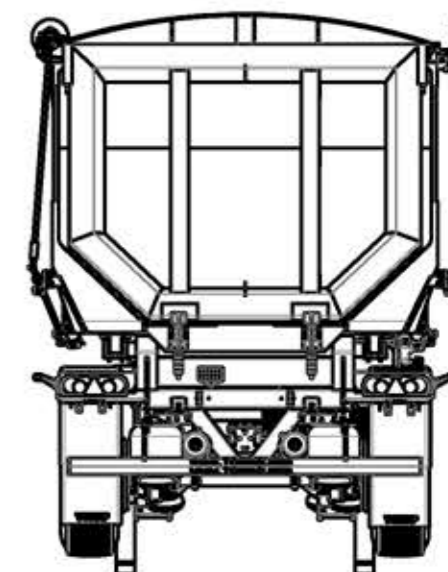

Полуприцеп-самосвал Тонар SH4-38

A (1 : 50)

Б (1:50)