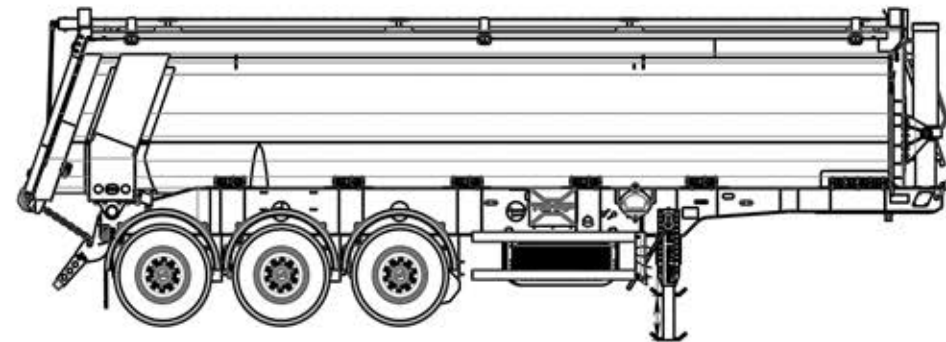

Полуприцеп-самосвал Тонар SH3-33

А (1 : 50)